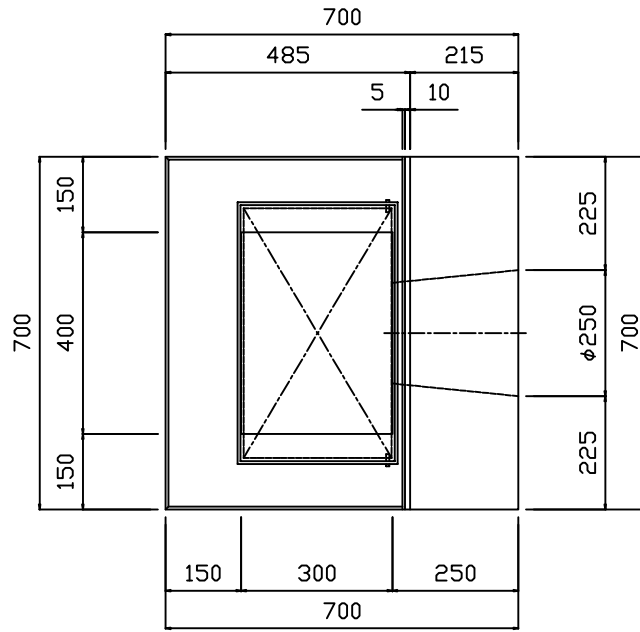

歩行者動線用集水樹 II-H-b-700

VIII-E-d-300A 細目グレーチング  
300\*400 110度開閉式